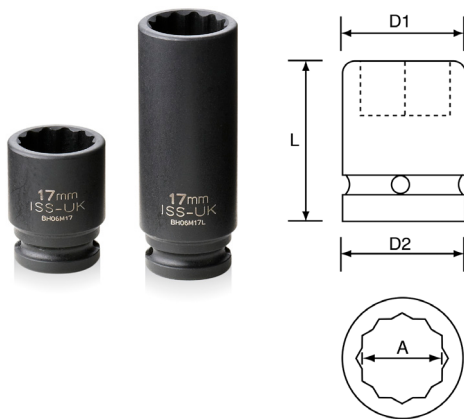

12-KULMAHYLSYT 3/8" VÄÄNTIÖ

A	Nimike		D2 mm	D1 mm	L mm	
	Vakio	Pitkä			Vakio	Pitkä
mm						
6	B06M06	B06M06L	19	11	30	63
7	B06M07	B06M07L	19	12	30	63
8	B06M08	B06M08L	19	13	30	63
9	B06M09	B06M09L	19	15	30	65
10	B06M10	B06M10L	19	16,5	30	65
11	B06M11	B06M11L	19	17,5	30	65
12	B06M12	B06M12L	20	19	30	65
13	B06M13	B06M13L	22	20	30	65
14	B06M14	B06M14L	22	21,5	32	65
15	B06M15	B06M15L	22	22	32	65
16	B06M16	B06M16L	22	24	32	65
17	B06M17	B06M17L	22	25	32	65
18	B06M18	B06M18L	22	26	34	65
19	B06M19	B06M19L	22	27,5	34	65
20	B06M20	B06M20L	22	28	34	65
21	B06M21	B06M21L	22	30	34	65
22	B06M22	B06M22L	23	32	34	65
23	B06M23	B06M23L	23	33	34	65
24	B06M24	B06M24L	23	34	34	65
25	B06M25	B06M25L	23	35	36	65
26	B06M26	B06M26L	23	36	36	65
27	B06M27	B06M27L	23	38	36	65

A	Nimike		D2 mm	D1 mm	L mm	
	Vakio	Pitkä			Vakio	Pitkä
tuuma						
1/4"	B0604	B0604L	19	11	30	63
5/16"	B0605	B0605L	19	13	30	63
3/8"	B0606	B0606L	19	15	30	65
7/16"	B0607	B0607L	19	17,5	30	65
1/2"	B0608	B0608L	20	20	30	65
9/16"	B0609	B0609L	22	21,5	32	65
5/8"	B0610	B0610L	22	24	32	65
11/16"	B0611	B0611L	22	25,5	32	65
3/4"	B0612	B0612L	22	27,5	34	65
13/16"	B0613	B0613L	22	30	34	65
7/8"	B0614	B0614L	23	32	34	65
15/16"	B0615	B0615L	23	34	34	65
1"	B0616	B0616L	23	35,5	34	65
1 1/16"	B0617	B0617L	23	38	34	65